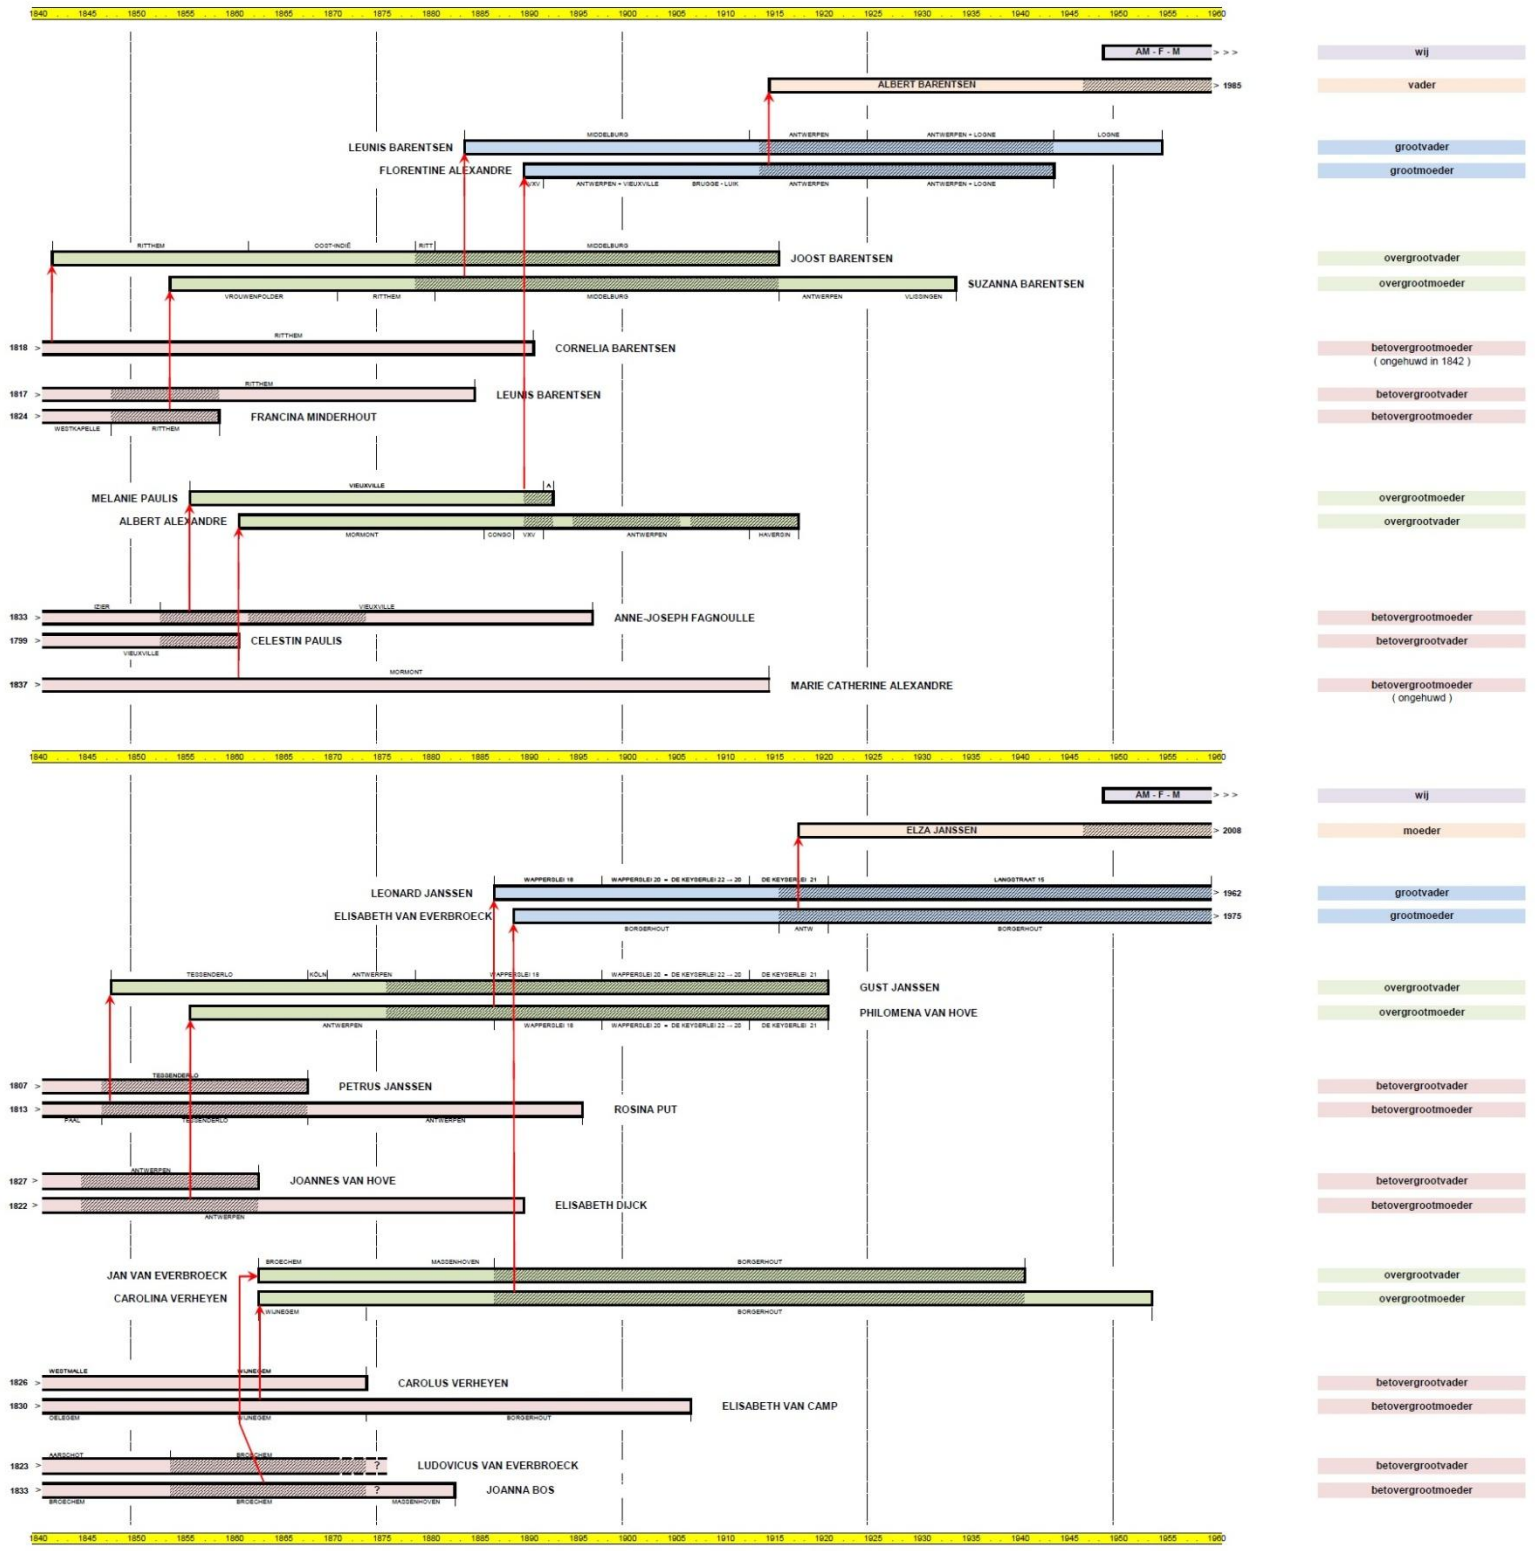

# TIJDLIJN:

Aankomst in Antwerpen

# Openvolgende adressen Grootouders en Overgrootouders :

Leunis BARENSEN	Florentine ALEXANDRE	Leonard JANSSEN	Elisabeth VAN EVERBROECK
--------------------	-------------------------	--------------------	-----------------------------