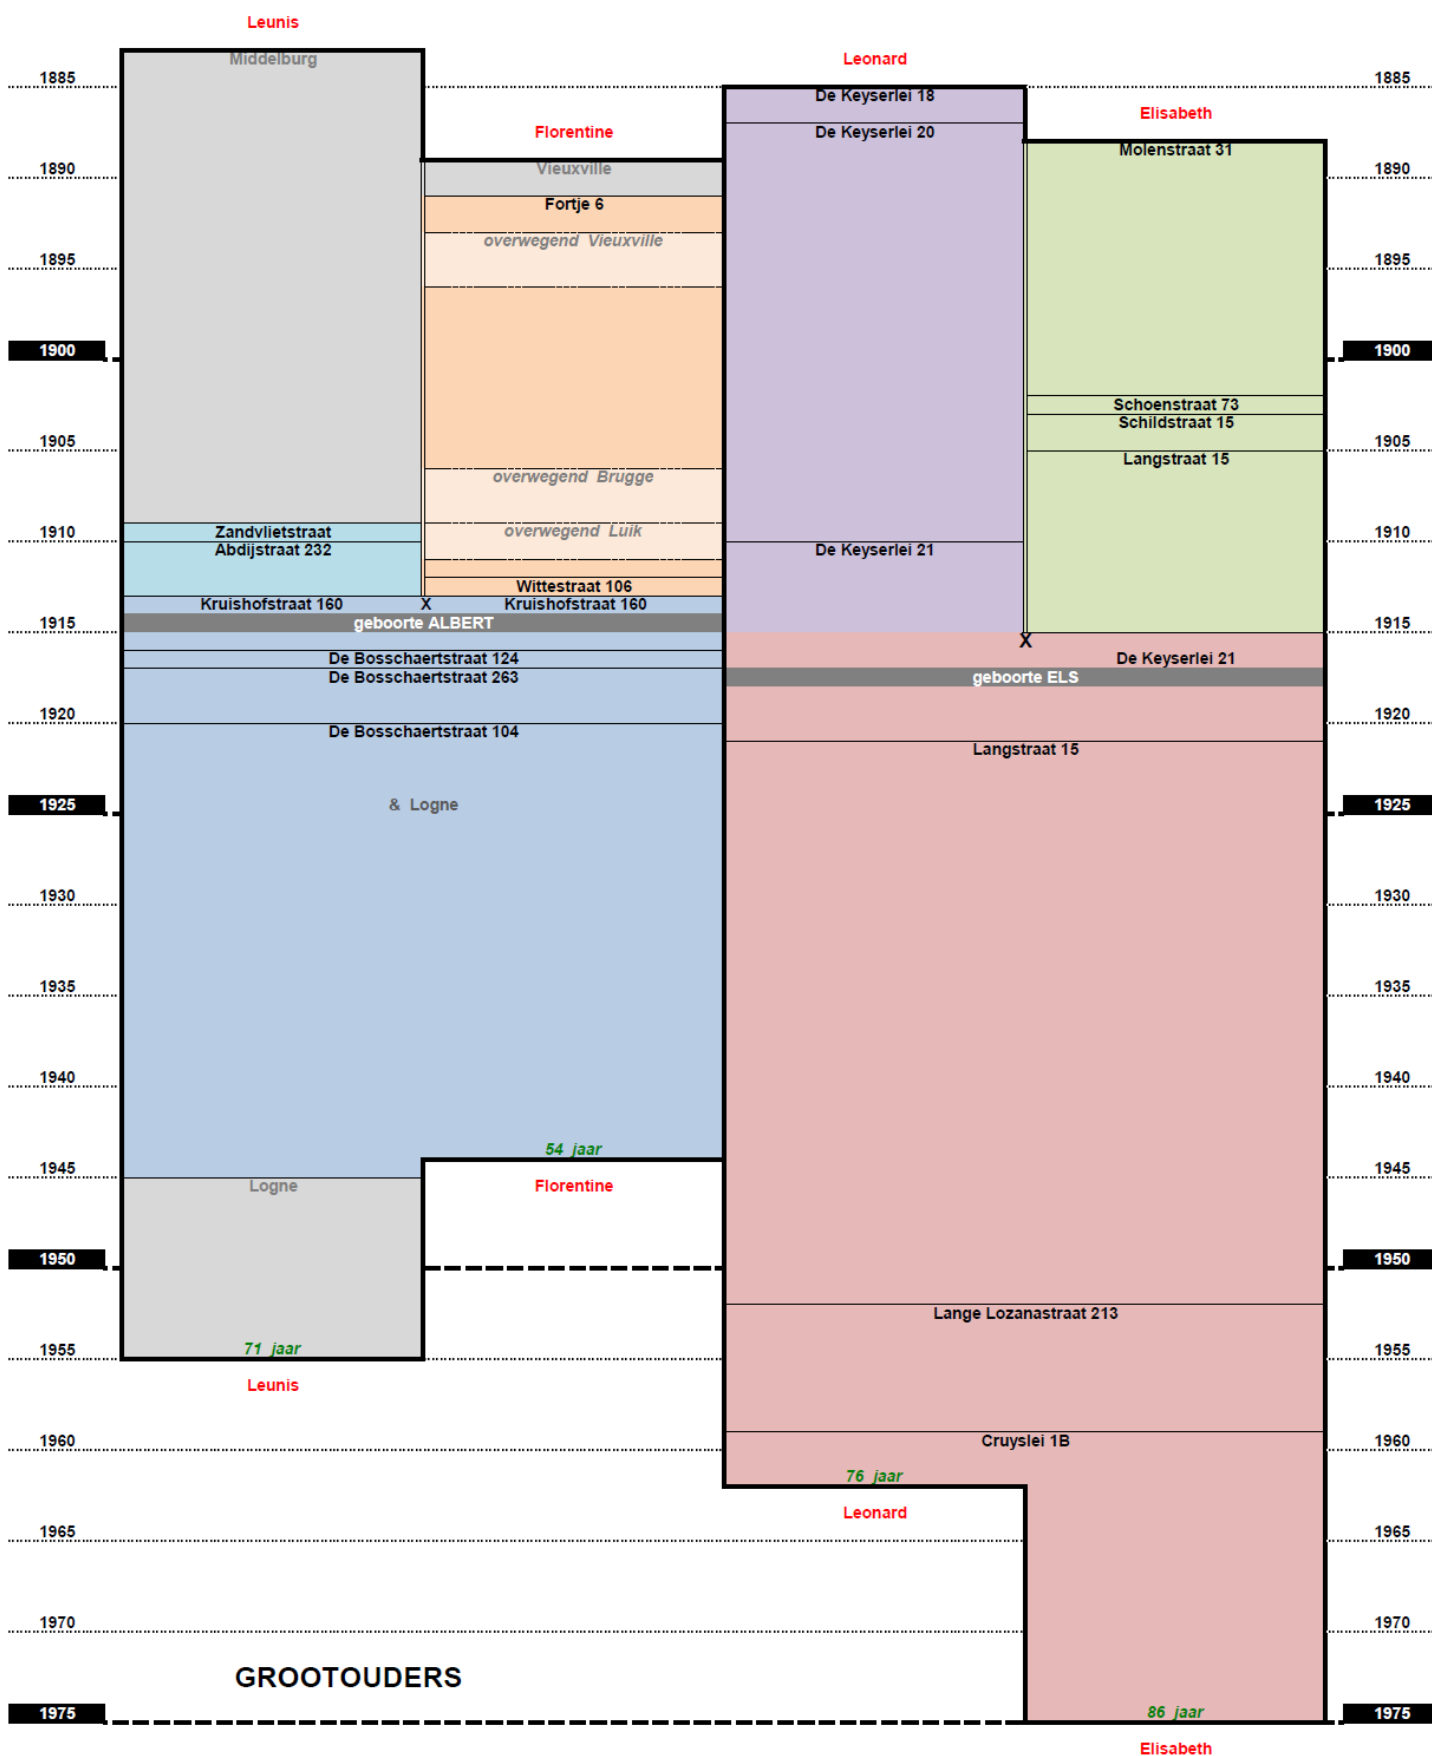

# TIJDLIJN:

Aankomst in Antwerpen

# Openvolgende adressen Grootouders en Overgrootouders :

Leunis BARENSEN	Florentine ALEXANDRE	Leonard JANSSEN	Elisabeth VAN EVERBROECK
--------------------	-------------------------	--------------------	-----------------------------