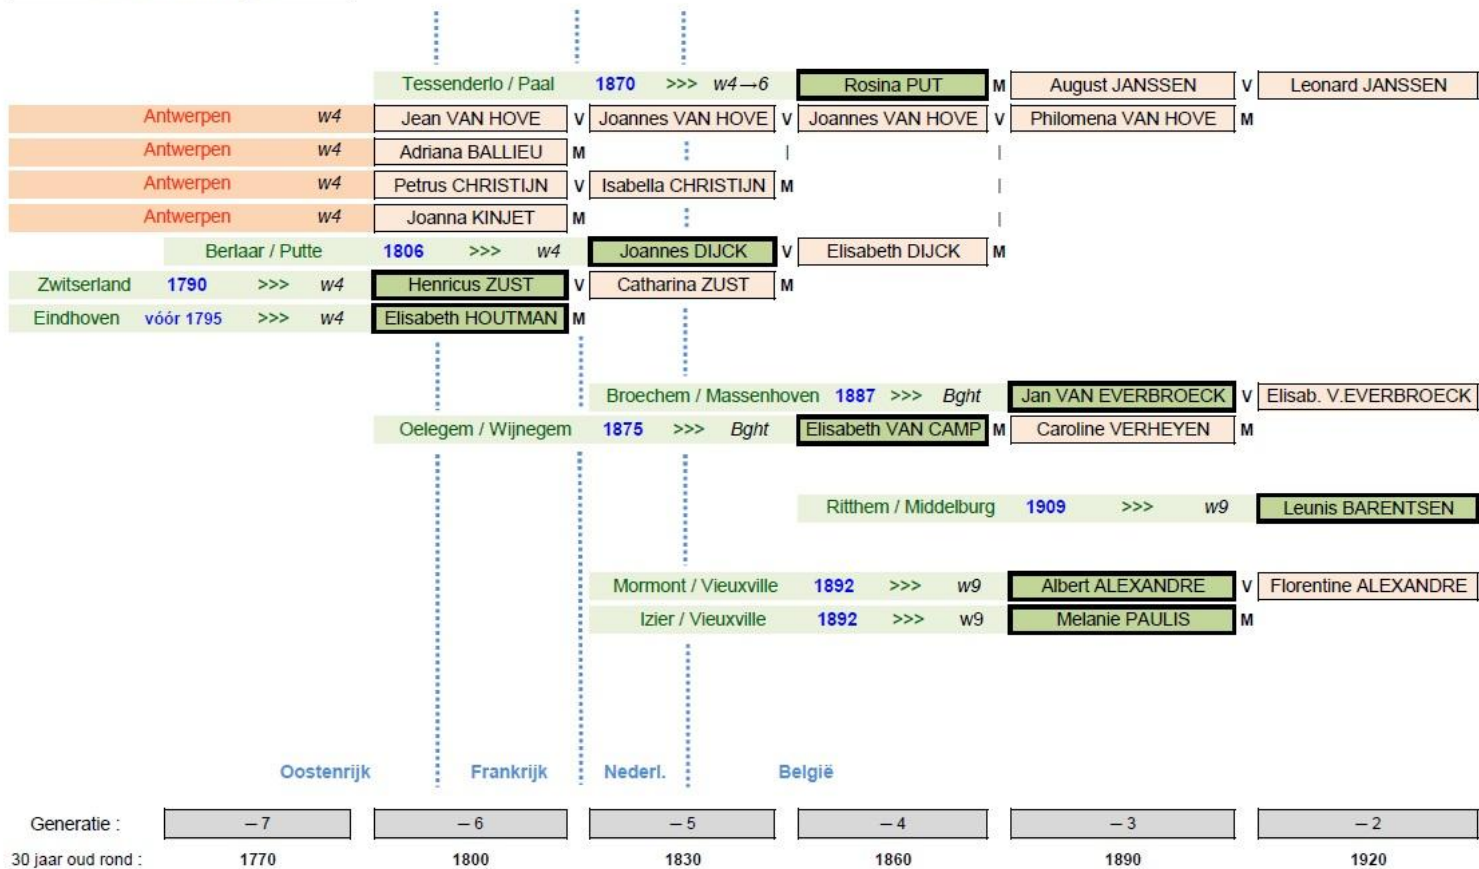

# TIJDLIJN:

Aankomst in Antwerpen

# Openvolgende adressen Grootouders en Overgrootouders :

Leunis BARENSEN	Florentine ALEXANDRE	Leonard JANSSEN	Elisabeth VAN EVERBROECK
--------------------	-------------------------	--------------------	-----------------------------